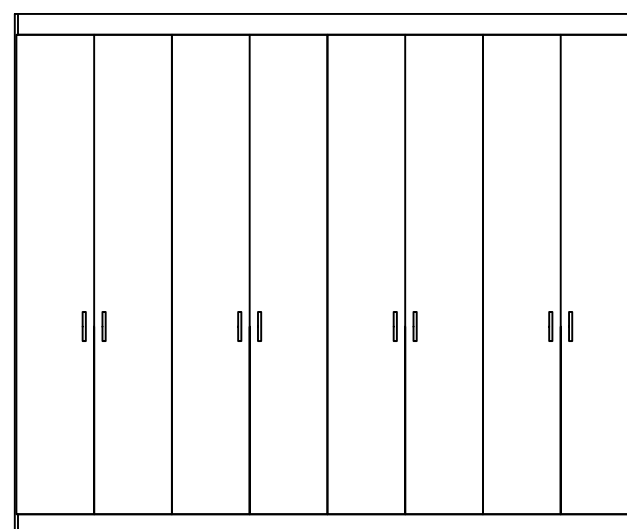

Vista superior

Vista frontal aberta

Vista lateral

Vista frontal fechada

Item - Armário em MDF com portas de abrir

Descrição:

- Armário de 300cm x 250cm x 55 cm
- Altura de 250 cm
- Chapas MDF 15mm verticais e horizontais
- Portas de abrir com puxador
- Prateleiras fixadas com pinos, possibilitando a remoção

Detalhes verificar in loco com Izabel, antes da produção, medir in loco pois as medidas são aproximadas.