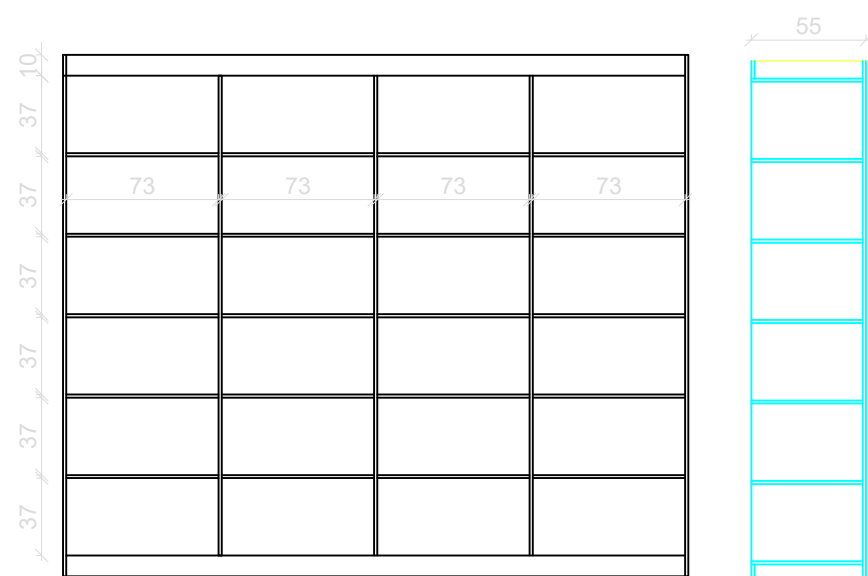

Vista superior

Vista frontal aberta

Vista lateral

Vista frontal fechada

Item - Armário em MDF com portas de abrir

Descrição:

- Armário de 300cm x 250cm x 55 cm
- Altura de 250 cm
- Chapas MDF 15mm verticais e horizontais
- Portas de abrir com puxador
- Prateleiras fixadas com pinos, possibilitando a remoção

Detalhes verificar in loco com Izabel, antes da produção, medir in loco pois as medidas são aproximadas.