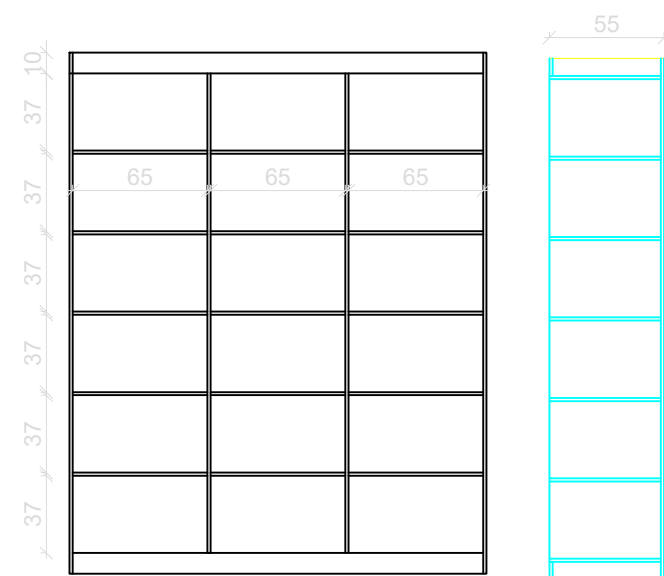

Vista superior

Vista frontal aberta

Vista lateral

Vista frontal fechada

Item - Armário em MDF com portas de abrir

Descrição:

- Armário de 200cm x 250cm x 55 cm
- Altura de 250 cm
- Chapas MDF 15mm verticais e horizontais
- Portas de abrir com puxador
- Prateleiras fixadas com pinos, possibilitando a remoção

Detalhes verificar in loco com Izabel, antes da produção, medir in loco pois as medidas são aproximadas.